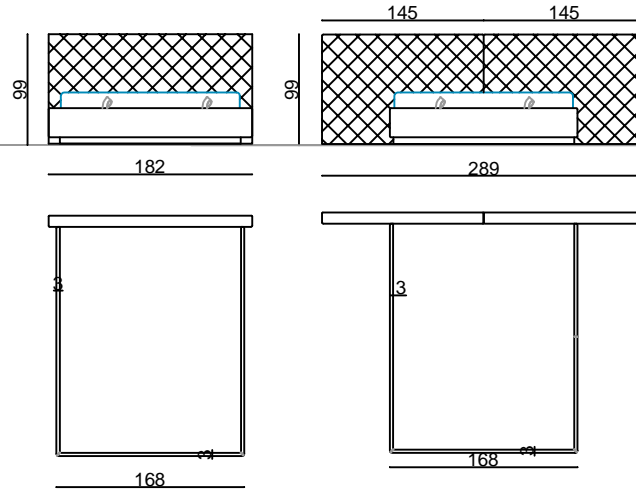

BETA KARYOLA/BED

160x200 cm yatak Geniş Pervaz

160x200 cm yatak İnce pervaz

160x200 cm yatak ahşap pervaz

180x200 cm yatak geniş pervaz

180x200 cm yatak İnce pervaz

180x200 cm yatak ahşap pervaz

BETA KARYOLA/BED

BETA KARYOLA/BED