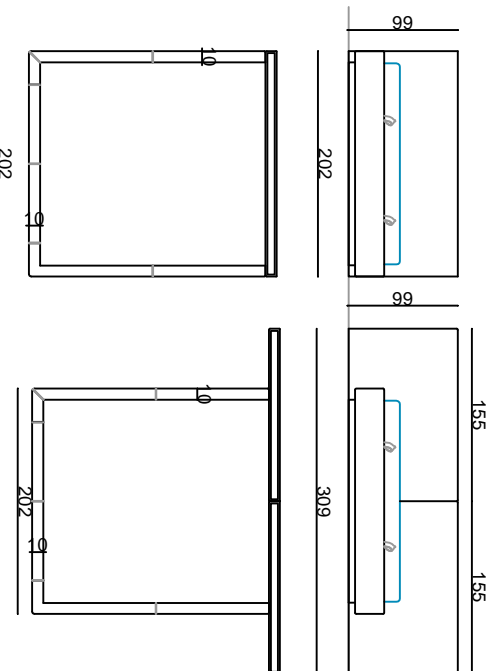

180x200 cm yatađ alıřıp pervaz

180x200 cm yatađ alıřıp pervaz

180x200 cm yatađ geniş pervez

180x200 cm yatađ inç pervez

180x200 cm yatađ alısp pervez

NAR KARYOLA/BED

PERGE KARYOLA/BED

RONDA KARYOLA/BED

PERGE KARYOLA/BED

TEMA KARYOLA/BED

180x200 cm yataklık Geniş Pervez

180x200 cm yataklık İnce Pervez

180x200 cm yataklık Alışıp Pervez

180x200 cm yataklık Geniş Pervez

180x200 cm yataklık İnce Pervez

180x200 cm yataklık Alışıp Pervez