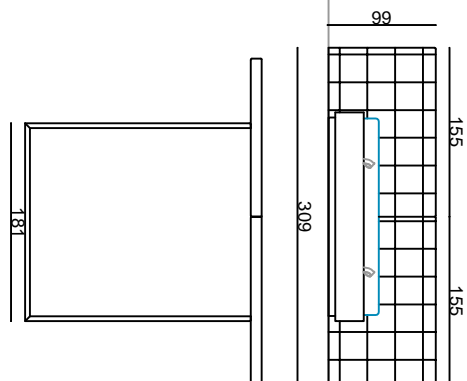

GRANADA KARYOLA/BED

120X200 YATAK İÇİN

160X200 YATAK İÇİN

180X200 YATAK İÇİN

KARPA KARYOLA/BED

180x200 cm yatađ Geniř Pervaz

180x200 cm yatađ İnce pervaz

180x200 cm yatađ İnce pervaz

180x200 cm yatađ alıřıp pervaz

180x200 cm yatađ alıřıp pervaz

180x200 cm yatađ geniş pervez

180x200 cm yatađ inç pervez

180x200 cm yatađ alısp pervez

NAR KARYOLA/BED

PERGE KARYOLA/BED

RONDA KARYOLA/BED

PERGE KARYOLA/BED

TEMA KARYOLA/BED

180x200 cm yataklık Geniş Pervez

180x200 cm yataklık İnce Pervez

180x200 cm yataklık Alışıp Pervez

180x200 cm yataklık Geniş Pervez

180x200 cm yataklık İnce Pervez

180x200 cm yataklık Alışıp Pervez