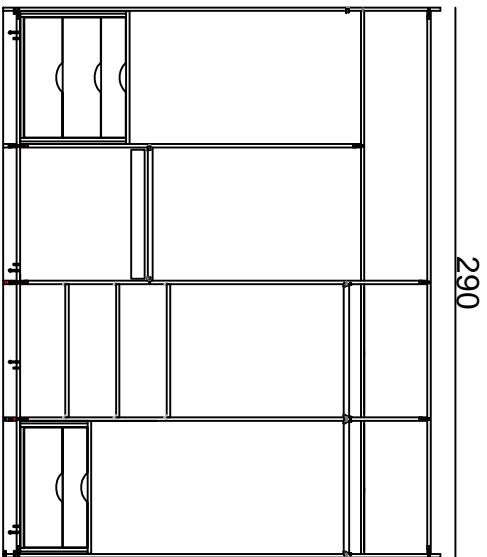

CANTE GARDIROP/WARDROBE