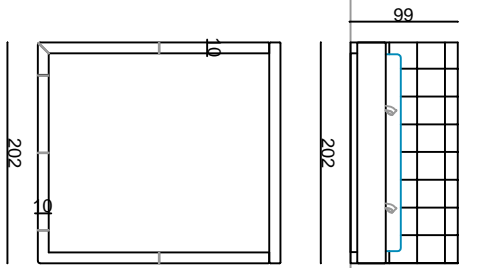

GRANADA KARYOLA/BED

120X200 YATAK İÇİN

160X200 YATAK İÇİN

180X200 YATAK İÇİN

KARPA KARYOLA/BED

180x200 cm yatađ Geniř Pervaz

180x200 cm yatađ İnce pervaz

180x200 cm yatađ İnce pervaz

180x200 cm yatađ alıřıp pervaz

180x200 cm yatađ alıřıp pervaz

180x200 cm yatađ geniş pervez

180x200 cm yatađ inç pervez

180x200 cm yatađ alısp pervez

NAR KARYOLA/BED

PERGE KARYOLA/BED

RONDA KARYOLA/BED

PERGE KARYOLA/BED

TEMA KARYOLA/BED

180x200 cm yataklık Geniş Pervez

180x200 cm yataklık İnce Pervez

180x200 cm yataklık Alışıp Pervez

180x200 cm yataklık Geniş Pervez

180x200 cm yataklık İnce Pervez

180x200 cm yataklık Alışıp Pervez