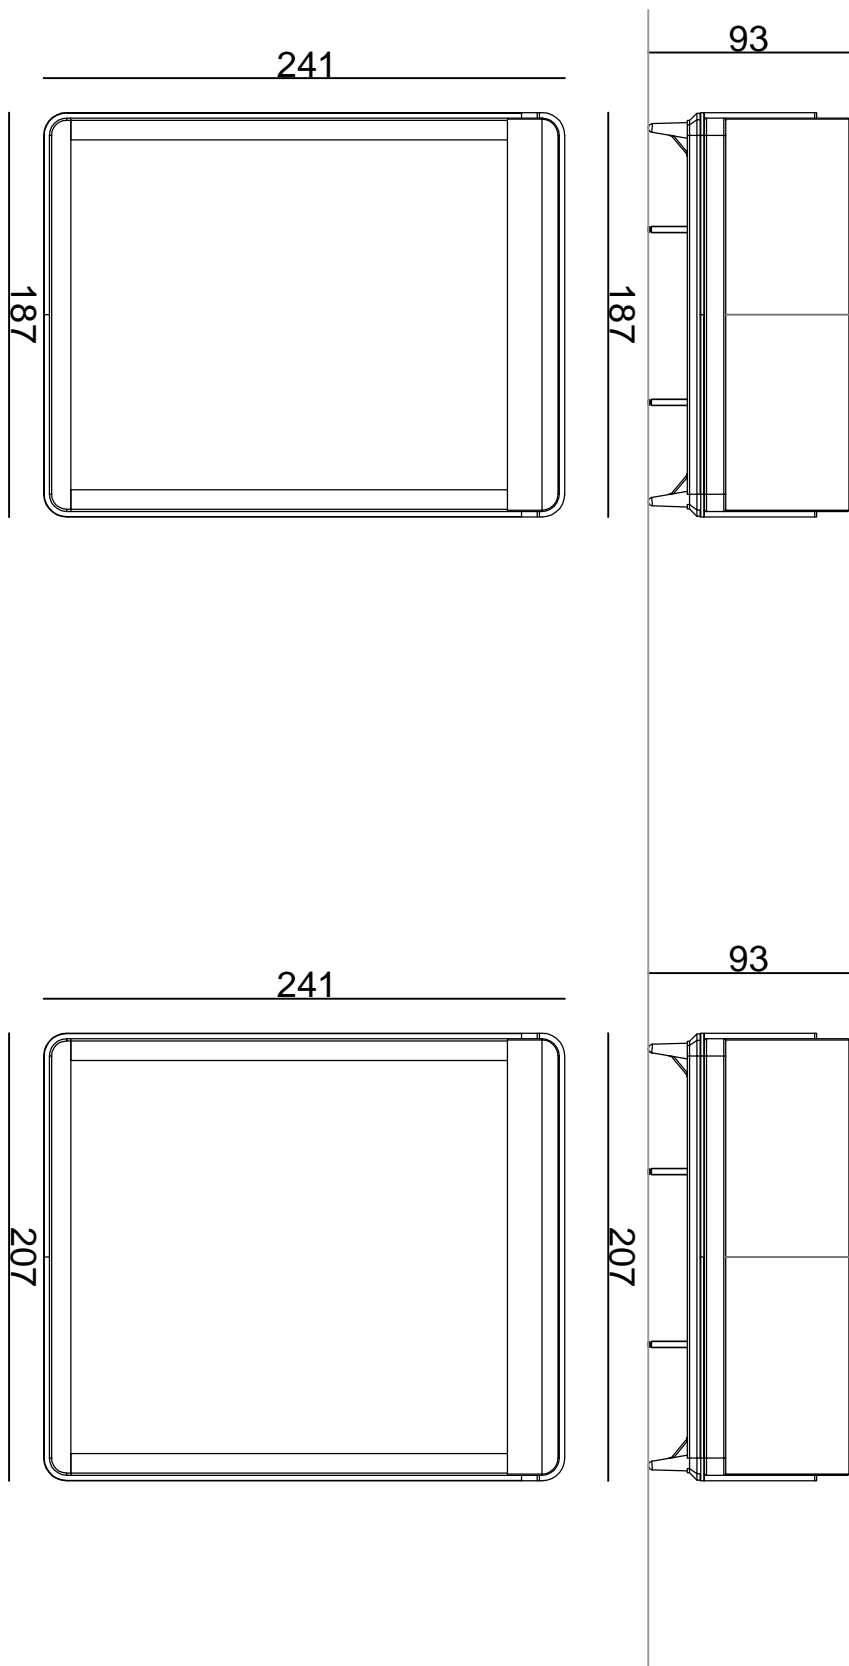

GRANADA KARYOLA/BED

120X200 YATAK İÇİN

160X200 YATAK İÇİN

180X200 YATAK İÇİN

KARPA KARYOLA/BED

180x200 cm yatađ Geniř Pervaz

180x200 cm yatađ İnce pervaz

180x200 cm yatađ İnce pervaz

180x200 cm yatađ alıřıp pervaz

180x200 cm yatađ alıřıp pervaz

180x200 cm yatađ geniş pervez

180x200 cm yatađ inç pervez

180x200 cm yatađ alısp pervez

NAR KARYOLA/BED

PERGE KARYOLA/BED

RONDA KARYOLA/BED

PERGE KARYOLA/BED

TEMA KARYOLA/BED

180x200 cm yataklık Geniş Pervez

180x200 cm yataklık İnce Pervez

180x200 cm yataklık Alışıp Pervez

180x200 cm yataklık Geniş Pervez

180x200 cm yataklık İnce Pervez

180x200 cm yataklık Alışıp Pervez