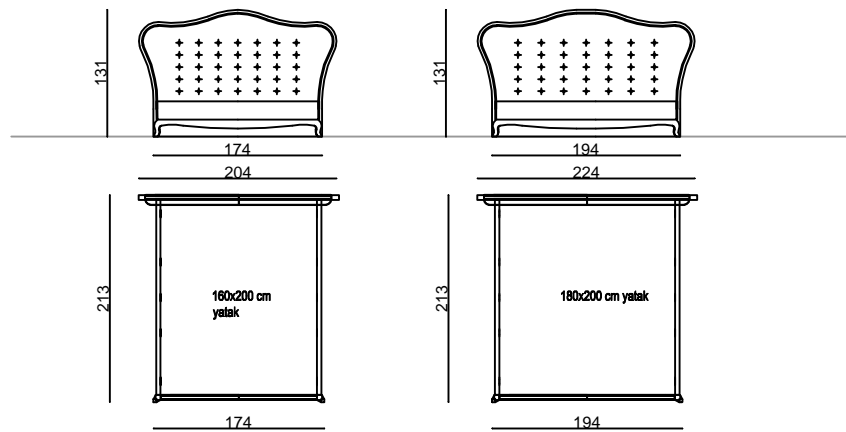

GRANADA KARYOLA/BED

120X200 YATAK İÇİN

160X200 YATAK İÇİN

180X200 YATAK İÇİN

KARPA KARYOLA/BED

180x200 cm yatađ Geniř Pervaz

180x200 cm yatađ İnce pervaz

180x200 cm yatađ İnce pervaz

180x200 cm yatađ alıřıp pervaz

180x200 cm yatađ alıřıp pervaz

180x200 cm yatađ geniş pervez

180x200 cm yatađ inç pervez

180x200 cm yatađ alısp pervez

NAR KARYOLA/BED

PERGE KARYOLA/BED

RONDA KARYOLA/BED

PERGE KARYOLA/BED

TEMA KARYOLA/BED

180x200 cm yataklık Geniş Pervez

180x200 cm yataklık İnce Pervez

180x200 cm yataklık Alışıp Pervez

180x200 cm yataklık Geniş Pervez

180x200 cm yataklık İnce Pervez

180x200 cm yataklık Alışıp Pervez