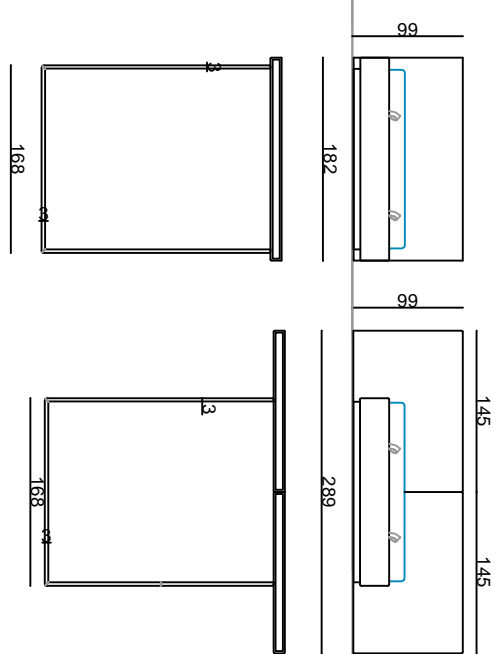

180x200 cm yatađ alıřıp pervaz

180x200 cm yatađ alıřıp pervaz

180x200 cm yatađ geniş pervez

180x200 cm yatađ inç pervez

180x200 cm yatađ alısp pervez

NAR KARYOLA/BED

PERGE KARYOLA/BED

RONDA KARYOLA/BED

PERGE KARYOLA/BED

TEMA KARYOLA/BED

180x200 cm yataklık Geniş Pervez

180x200 cm yataklık İnce Pervez

180x200 cm yataklık Alışıp Pervez

180x200 cm yataklık Geniş Pervez

180x200 cm yataklık İnce Pervez

180x200 cm yataklık Alışıp Pervez