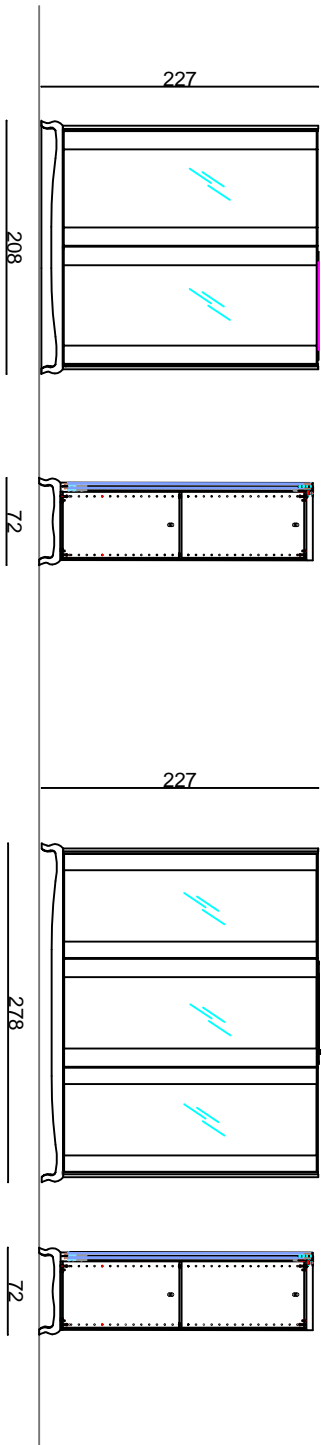

PERGE GARDIROP/WARDROBE