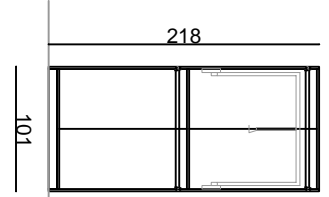

180x200 cm yatađ alıřıp pervaz

180x200 cm yatađ alıřıp pervaz

180x200 cm yatađ geniş pervez

180x200 cm yatađ inç pervez

180x200 cm yatađ alısp pervez

NAR KARYOLA/BED

PERGE KARYOLA/BED

RONDA KARYOLA/BED

PERGE KARYOLA/BED

TEMA KARYOLA/BED

180x200 cm yataklık Geniş Pervez

180x200 cm yataklık İnce Pervez

180x200 cm yataklık Alışıp Pervez

180x200 cm yataklık Geniş Pervez

180x200 cm yataklık İnce Pervez

180x200 cm yataklık Alışıp Pervez

CANTE GARDIROP/WARDROBE

DORMO GARDIROP/WARDROBE

100 LUK MODULA

KOSE MODUL SAĞ

KOSE MODUL SOL

100 LUK MODUL C

100 LUK MODUL B

50 LUK MODUL