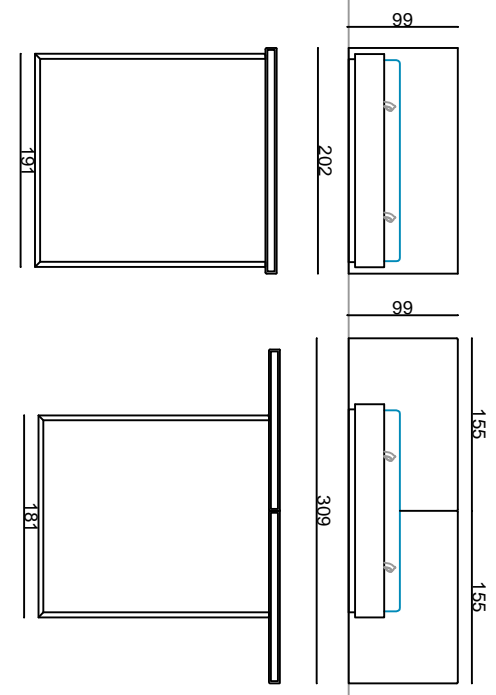

180x200 cm yatađ alıřıp pervaz

180x200 cm yatađ alıřıp pervaz

180x200 cm yatađ geniş pervez

180x200 cm yatađ inç pervez

180x200 cm yatađ alısp pervez

NAR KARYOLA/BED

PERGE KARYOLA/BED

RONDA KARYOLA/BED

PERGE KARYOLA/BED

TEMA KARYOLA/BED

180x200 cm yataklık Geniş Pervez

180x200 cm yataklık İnce Pervez

180x200 cm yataklık Alışıp Pervez

180x200 cm yataklık Geniş Pervez

180x200 cm yataklık İnce Pervez

180x200 cm yataklık Alışıp Pervez