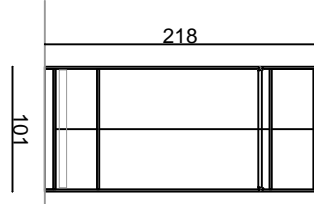

100 LUK MODUL C