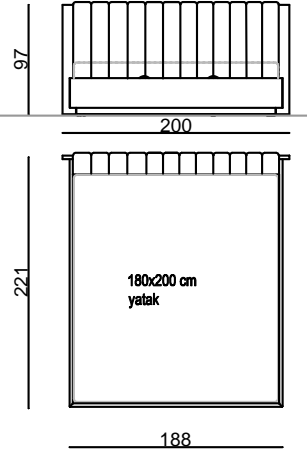

GRANADA KARYOLA/BED

120X200 YATAK İÇİN

160X200 YATAK İÇİN

180X200 YATAK İÇİN

KARPA KARYOLA/BED

180x200 cm yatađ Geniř Pervaz

180x200 cm yatađ İnce pervaz

180x200 cm yatađ İnce pervaz

180x200 cm yatađ alıřıp pervaz

180x200 cm yatađ alıřıp pervaz

180x200 cm yatađ geniş pervez

180x200 cm yatađ inç pervez

180x200 cm yatađ alısp pervez

NAR KARYOLA/BED

PERGE KARYOLA/BED

RONDA KARYOLA/BED

PERGE KARYOLA/BED

TEMA KARYOLA/BED

180x200 cm yataklık Geniş Pervez

180x200 cm yataklık İnce Pervez

180x200 cm yataklık Alışıp Pervez

180x200 cm yataklık Geniş Pervez

180x200 cm yataklık İnce Pervez

180x200 cm yataklık Alışıp Pervez