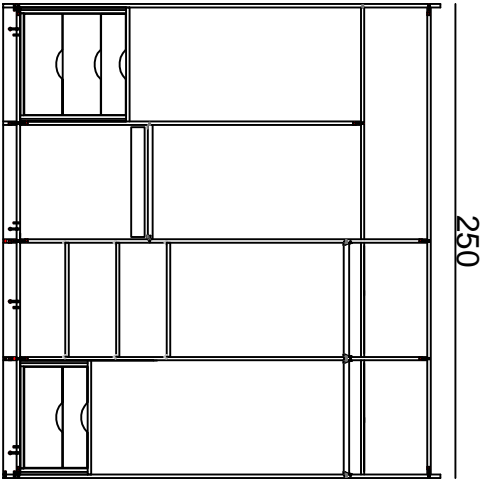

CANTE GARDIROP/WARDROBE