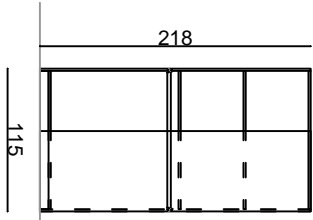

KOSE MODUL SAĞ