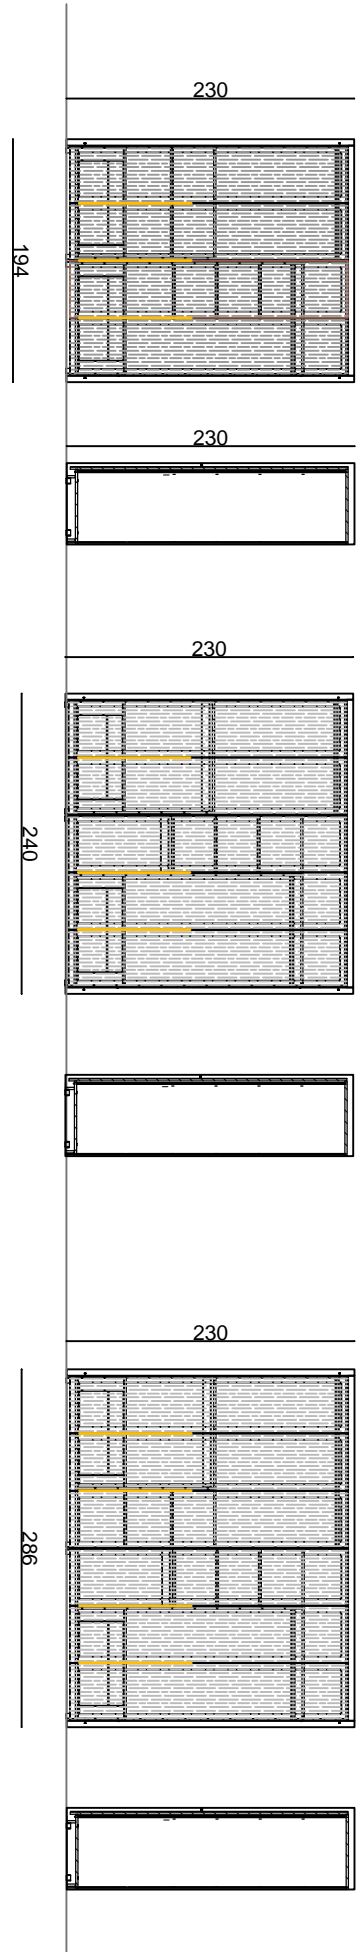

GRANADA KARYOLA/BED

120X200 YATAK İÇİN

160X200 YATAK İÇİN

180X200 YATAK İÇİN

KARPA KARYOLA/BED

180x200 cm yatađ Geniř Pervaz

180x200 cm yatađ İnce pervaz

180x200 cm yatađ İnce pervaz

180x200 cm yatađ alıřıp pervaz

180x200 cm yatađ alıřıp pervaz

180x200 cm yatađ geniş pervez

180x200 cm yatađ inç pervez

180x200 cm yatađ alısp pervez

NAR KARYOLA/BED

PERGE KARYOLA/BED

RONDA KARYOLA/BED

PERGE KARYOLA/BED

TEMA KARYOLA/BED

180x200 cm yataklık Geniş Pervez

180x200 cm yataklık İnce Pervez

180x200 cm yataklık Alışıp Pervez

180x200 cm yataklık Geniş Pervez

180x200 cm yataklık İnce Pervez

180x200 cm yataklık Alışıp Pervez

CANTE GARDIROP/WARDROBE

DORMO GARDIROP/WARDROBE

100 LUK MODULA

KOSE MODUL SAĞ

KOSE MODUL SOL

100 LUK MODUL C

100 LUK MODUL B

50 LUK MODUL