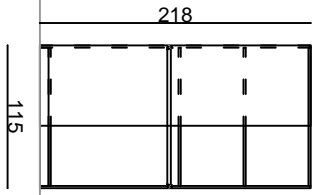

KOSE MODUL SOL