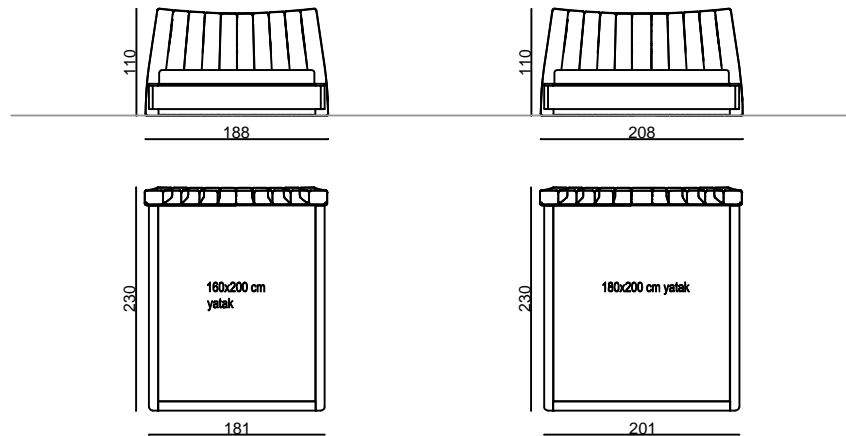

GRANADA KARYOLA/BED

120X200 YATAK İÇİN

160X200 YATAK İÇİN

180X200 YATAK İÇİN

KARPA KARYOLA/BED

180x200 cm yatađ Geniř Pervaz

180x200 cm yatađ İnce pervaz

180x200 cm yatađ İnce pervaz

180x200 cm yatađ alıřıp pervaz

180x200 cm yatađ alıřıp pervaz

180x200 cm yatađ geniş pervez

180x200 cm yatađ inç pervez

180x200 cm yatađ alısp pervez

NAR KARYOLA/BED

PERGE KARYOLA/BED

RONDA KARYOLA/BED

PERGE KARYOLA/BED

TEMA KARYOLA/BED

180x200 cm yataklık Geniş Pervez

180x200 cm yataklık İnce Pervez

180x200 cm yataklık Alışıp Pervez

180x200 cm yataklık Geniş Pervez

180x200 cm yataklık İnce Pervez

180x200 cm yataklık Alışıp Pervez