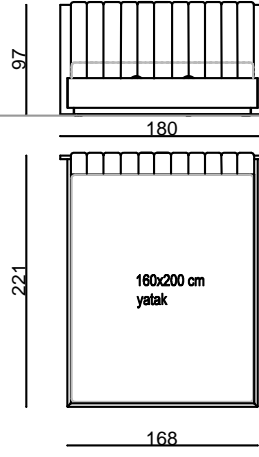

GRANADA KARYOLA/BED

120X200 YATAK İÇİN

160X200 YATAK İÇİN

180X200 YATAK İÇİN

KARPA KARYOLA/BED

180x200 cm yatađ Geniř Pervaz

180x200 cm yatađ İnce pervaz

180x200 cm yatađ İnce pervaz

180x200 cm yatađ alıřıp pervaz

180x200 cm yatađ alıřıp pervaz

180x200 cm yatađ geniş pervez

180x200 cm yatađ inç pervez

180x200 cm yatađ alısp pervez

NAR KARYOLA/BED

PERGE KARYOLA/BED

RONDA KARYOLA/BED

PERGE KARYOLA/BED

TEMA KARYOLA/BED

180x200 cm yataklık Geniş Pervez

180x200 cm yataklık İnce Pervez

180x200 cm yataklık Alışıp Pervez

180x200 cm yataklık Geniş Pervez

180x200 cm yataklık İnce Pervez

180x200 cm yataklık Alışıp Pervez