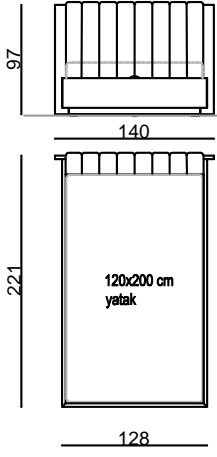

GRANADA KARYOLA/BED

120X200 YATAK İÇİN

160X200 YATAK İÇİN

180X200 YATAK İÇİN

KARPA KARYOLA/BED

180x200 cm yatađ Geniř Pervaz

180x200 cm yatađ İnce pervaz

180x200 cm yatađ İnce pervaz

180x200 cm yatađ alıřıp pervaz

180x200 cm yatađ alıřıp pervaz

180x200 cm yatađ geniş pervez

180x200 cm yatađ inç pervez

180x200 cm yatađ alısp pervez

NAR KARYOLA/BED

PERGE KARYOLA/BED

RONDA KARYOLA/BED

PERGE KARYOLA/BED

TEMA KARYOLA/BED

180x200 cm yataklık Geniş Pervez

180x200 cm yataklık İnce Pervez

180x200 cm yataklık Alışıp Pervez

180x200 cm yataklık Geniş Pervez

180x200 cm yataklık İnce Pervez

180x200 cm yataklık Alışıp Pervez