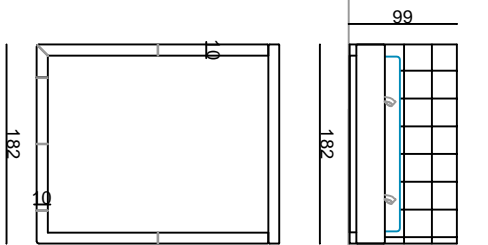

GRANADA KARYOLA/BED

120X200 YATAK İÇİN

160X200 YATAK İÇİN

180X200 YATAK İÇİN

KARPA KARYOLA/BED

180x200 cm yatađ Geniř Pervaz

180x200 cm yatađ İnce pervaz

180x200 cm yatađ İnce pervaz

180x200 cm yatađ alıřıp pervaz

180x200 cm yatađ alıřıp pervaz

180x200 cm yatađ geniş pervez

180x200 cm yatađ inç pervez

180x200 cm yatađ alısp pervez

NAR KARYOLA/BED

PERGE KARYOLA/BED

RONDA KARYOLA/BED

PERGE KARYOLA/BED

TEMA KARYOLA/BED

180x200 cm yataklık Geniş Pervez

180x200 cm yataklık İnce Pervez

180x200 cm yataklık Alışıp Pervez

180x200 cm yataklık Geniş Pervez

180x200 cm yataklık İnce Pervez

180x200 cm yataklık Alışıp Pervez