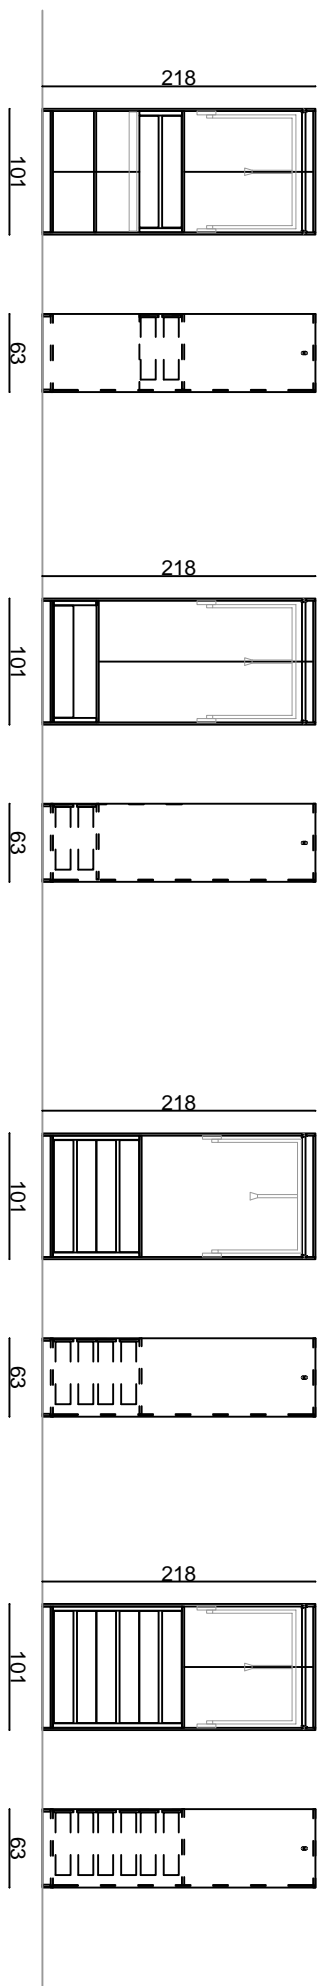

GRANADA KARYOLA/BED

120X200 YATAK İÇİN

160X200 YATAK İÇİN

180X200 YATAK İÇİN

KARPA KARYOLA/BED

180x200 cm yatađ Geniř Pervaz

180x200 cm yatađ İnce pervaz

180x200 cm yatađ İnce pervaz

180x200 cm yatađ alıřıp pervaz

180x200 cm yatađ alıřıp pervaz

180x200 cm yatađ geniş pervez

180x200 cm yatađ inç pervez

180x200 cm yatađ alısp pervez

NAR KARYOLA/BED

PERGE KARYOLA/BED

RONDA KARYOLA/BED

PERGE KARYOLA/BED

TEMA KARYOLA/BED

180x200 cm yataklık Geniş Pervez

180x200 cm yataklık İnce Pervez

180x200 cm yataklık Alışıp Pervez

180x200 cm yataklık Geniş Pervez

180x200 cm yataklık İnce Pervez

180x200 cm yataklık Alışıp Pervez

CANTE GARDIROP/WARDROBE

DORMO GARDIROP/WARDROBE

100 LUK MODULA

KOSE MODUL SAĞ

KOSE MODUL SOL

100 LUK MODUL C

100 LUK MODUL B

50 LUK MODUL