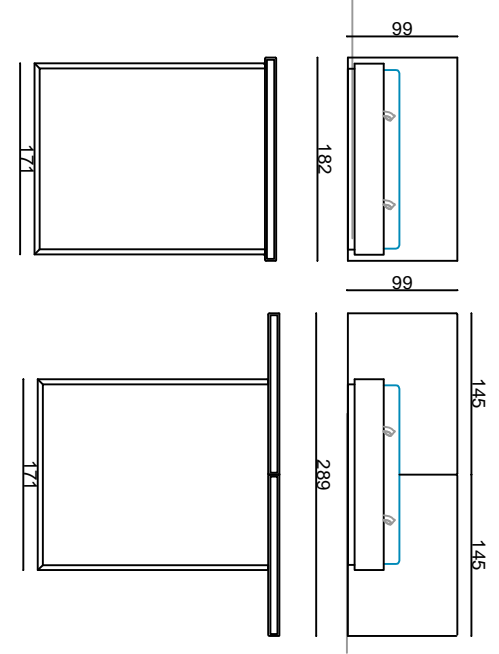

180x200 cm yatađ alıřıp pervaz

180x200 cm yatađ alıřıp pervaz

180x200 cm yatađ geniş pervez

180x200 cm yatađ inç pervez

180x200 cm yatađ alısp pervez

NAR KARYOLA/BED

PERGE KARYOLA/BED

RONDA KARYOLA/BED

PERGE KARYOLA/BED

TEMA KARYOLA/BED

180x200 cm yataklık Geniş Pervez

180x200 cm yataklık İnce Pervez

180x200 cm yataklık Alışıp Pervez

180x200 cm yataklık Geniş Pervez

180x200 cm yataklık İnce Pervez

180x200 cm yataklık Alışıp Pervez