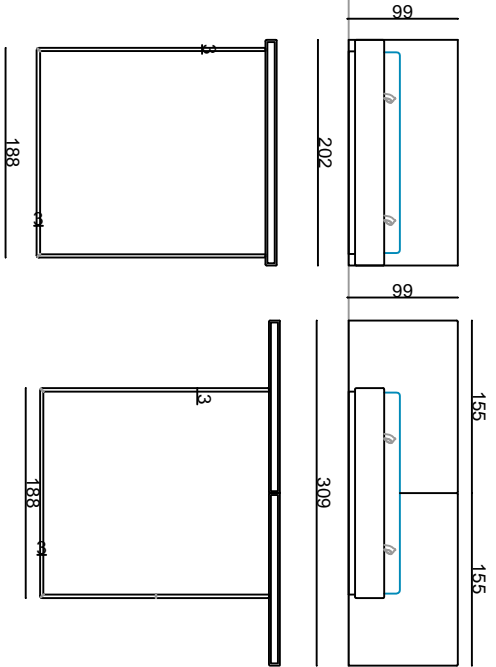

GRANADA KARYOLA/BED

120X200 YATAK İÇİN

160X200 YATAK İÇİN

180X200 YATAK İÇİN

KARPA KARYOLA/BED

180x200 cm yatađ Geniř Pervaz

180x200 cm yatađ İnce pervaz

180x200 cm yatađ İnce pervaz

180x200 cm yatađ alıřıp pervaz

180x200 cm yatađ alıřıp pervaz

180x200 cm yatađ geniş pervez

180x200 cm yatađ inç pervez

180x200 cm yatađ alısp pervez

NAR KARYOLA/BED

PERGE KARYOLA/BED

RONDA KARYOLA/BED

PERGE KARYOLA/BED

TEMA KARYOLA/BED

180x200 cm yataklık Geniş Pervez

180x200 cm yataklık İnce Pervez

180x200 cm yataklık Alışıp Pervez

180x200 cm yataklık Geniş Pervez

180x200 cm yataklık İnce Pervez

180x200 cm yataklık Alışıp Pervez