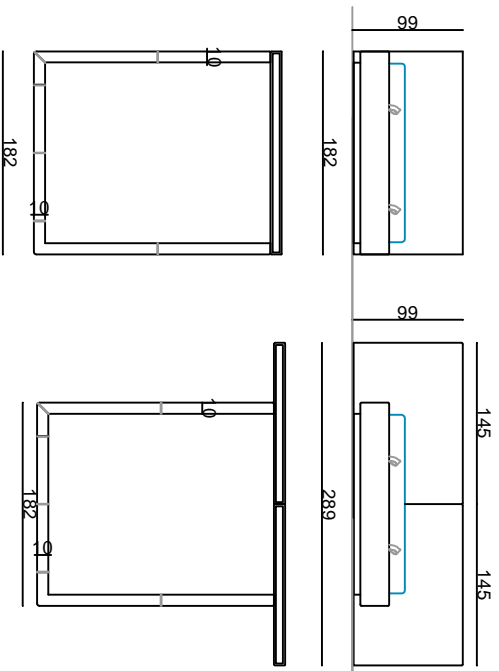

GRANADA KARYOLA/BED

120X200 YATAK İÇİN

160X200 YATAK İÇİN

180X200 YATAK İÇİN

KARPA KARYOLA/BED

180x200 cm yatađ Geniř Pervaz

180x200 cm yatađ İnce pervaz

180x200 cm yatađ İnce pervaz

180x200 cm yatađ alıřıp pervaz

180x200 cm yatađ alıřıp pervaz

180x200 cm yatađ geniş pervez

180x200 cm yatađ inç pervez

180x200 cm yatađ alısp pervez

NAR KARYOLA/BED

PERGE KARYOLA/BED

RONDA KARYOLA/BED

PERGE KARYOLA/BED

TEMA KARYOLA/BED

180x200 cm yataklık Geniş Pervez

180x200 cm yataklık İnce Pervez

180x200 cm yataklık Alışıp Pervez

180x200 cm yataklık Geniş Pervez

180x200 cm yataklık İnce Pervez

180x200 cm yataklık Alışıp Pervez