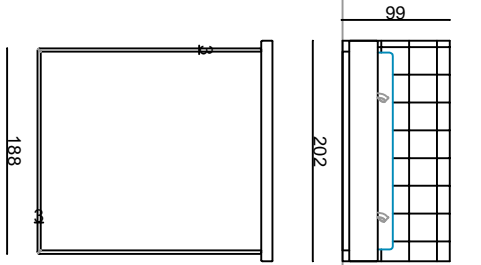

GRANADA KARYOLA/BED

120X200 YATAK İÇİN

160X200 YATAK İÇİN

180X200 YATAK İÇİN

KARPA KARYOLA/BED

180x200 cm yatađ Geniř Pervaz

180x200 cm yatađ İnce pervaz

180x200 cm yatađ İnce pervaz

180x200 cm yatađ alıřıp pervaz

180x200 cm yatađ alıřıp pervaz

180x200 cm yatađ geniş pervez

180x200 cm yatađ inç pervez

180x200 cm yatađ alısp pervez

NAR KARYOLA/BED

PERGE KARYOLA/BED

RONDA KARYOLA/BED

PERGE KARYOLA/BED

TEMA KARYOLA/BED

180x200 cm yataklık Geniş Pervez

180x200 cm yataklık İnce Pervez

180x200 cm yataklık Alışıp Pervez

180x200 cm yataklık Geniş Pervez

180x200 cm yataklık İnce Pervez

180x200 cm yataklık Alışıp Pervez