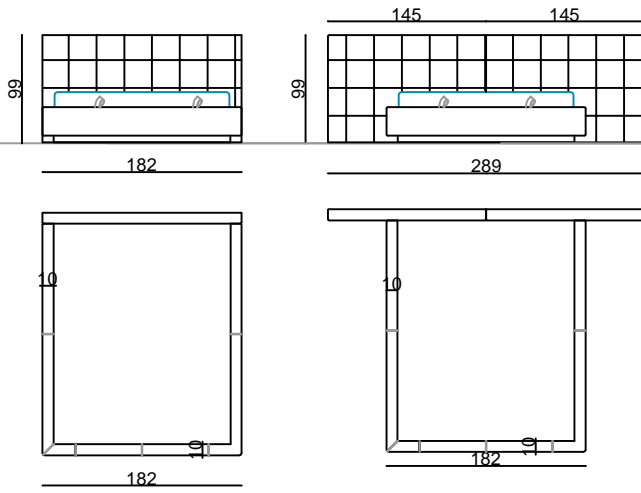

# KAPPA KARYOLA/BED

160x200 cm yatak Geniş Pervaz

160x200 cm yatak ince pervaz

160x200 cm yatak ahşap pervaz

180x200 cm yatak geniş pervaz

180x200 cm yatak ince pervaz

180x200 cm yatak ahşap pervaz