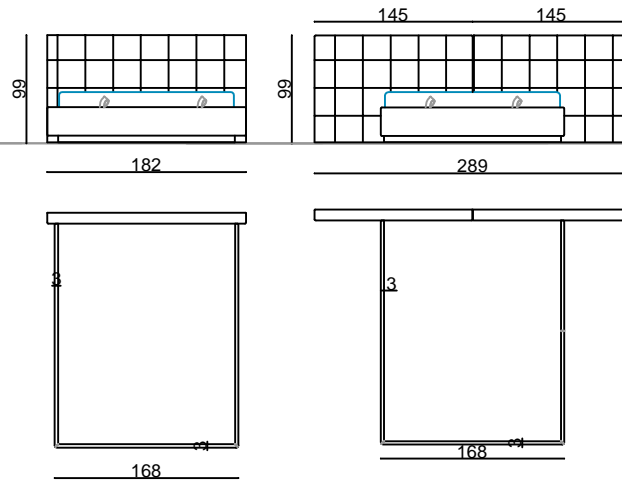

# KAPPA KARYOLA/BED

160x200 cm yatak Geniş Pervaz

160x200 cm yatak ince pervaz

160x200 cm yatak ahşap pervaz

180x200 cm yatak geniş pervaz

180x200 cm yatak ince pervaz

180x200 cm yatak ahşap pervaz