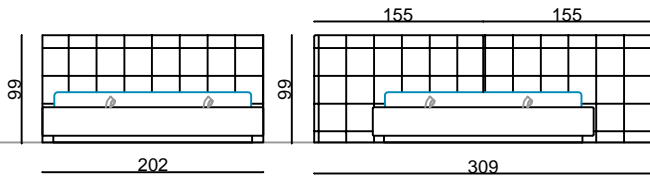

# KAPPA KARYOLA/BED

160x200 cm yatak Geniş Pervaz

160x200 cm yatak ince pervaz

160x200 cm yatak ahşap pervaz

180x200 cm yatak geniş pervaz

180x200 cm yatak ince pervaz

180x200 cm yatak ahşap pervaz