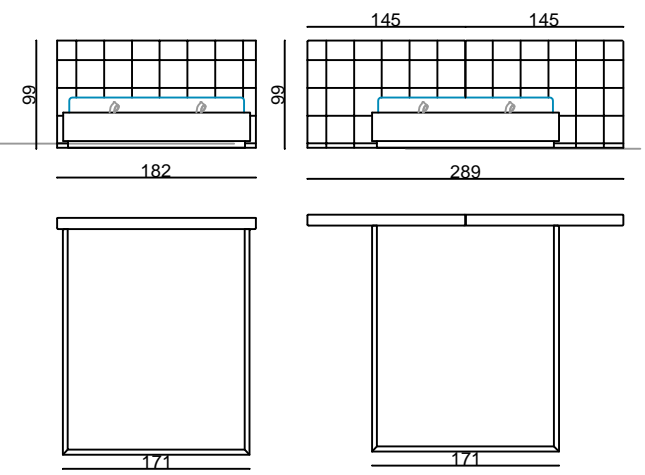

# KAPPA KARYOLA/BED

160x200 cm yatak Geniş Pervaz

160x200 cm yatak ince pervaz

160x200 cm yatak ahşap pervaz

180x200 cm yatak geniş pervaz

180x200 cm yatak ince pervaz

180x200 cm yatak ahşap pervaz