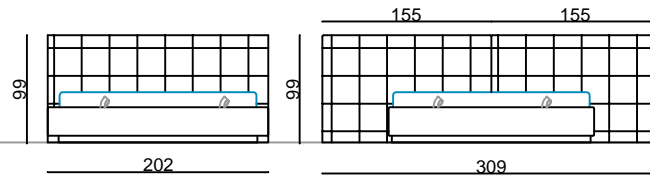

# KAPPA KARYOLA/BED

160x200 cm yatak Geniş Pervaz

160x200 cm yatak ince pervaz

160x200 cm yatak ahşap pervaz

180x200 cm yatak geniş pervaz

180x200 cm yatak ince pervaz

180x200 cm yatak ahşap pervaz