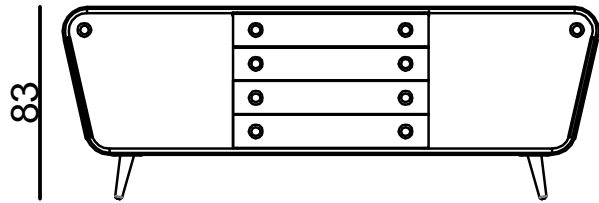

NAR BÜFE/SIDEBOARD

48