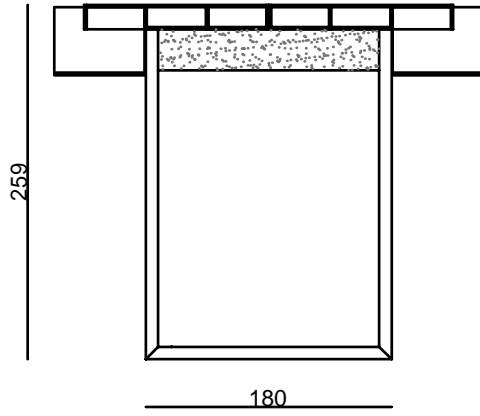

SUNDAY KARYOLA/BED

TEMA KARYOLA/BED

180x200 cm yataklık Geniş Pervez

180x200 cm yataklık İnce Pervez

180x200 cm yataklık Alışıp Pervez

180x200 cm yataklık Geniş Pervez

180x200 cm yataklık İnce Pervez

180x200 cm yataklık Alışıp Pervez

CANTE GARDIROP/WARDROBE

DORMO GARDIROP/WARDROBE

100 LUK MODULA

KOŞE MODUL SAĞ

KOŞE MODUL SOL

100'LÜK MODÜL

100'LÜK MODÜL

50'LÜK MODÜL