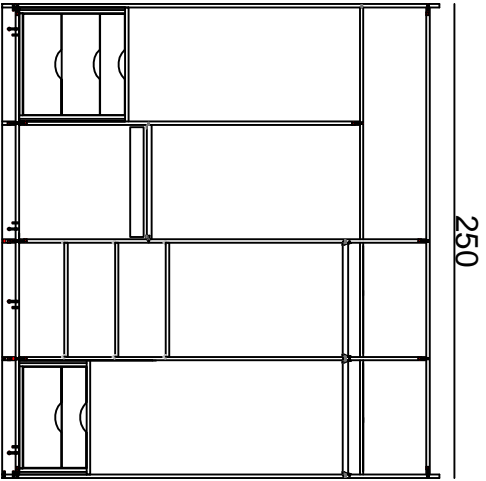

CANTE GARDIROP/WARDROBE