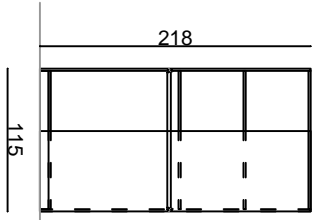

SUNDAY KARYOLA/BED

TEMA KARYOLA/BED

180x200 cm yataklık Geniş Pervez

180x200 cm yataklık İnce Pervez

180x200 cm yataklık Alışıp Pervez

180x200 cm yataklık Geniş Pervez

180x200 cm yataklık İnce Pervez

180x200 cm yataklık Alışıp Pervez

CANTE GARDIROP/WARDROBE

DORMO GARDIROP/WARDROBE

100 LUK MODULA

KOŞE MODUL SAĞ

KOŞE MODUL SOL

100'LÜK MODÜL

100'LÜK MODÜL

50'LÜK MODÜL