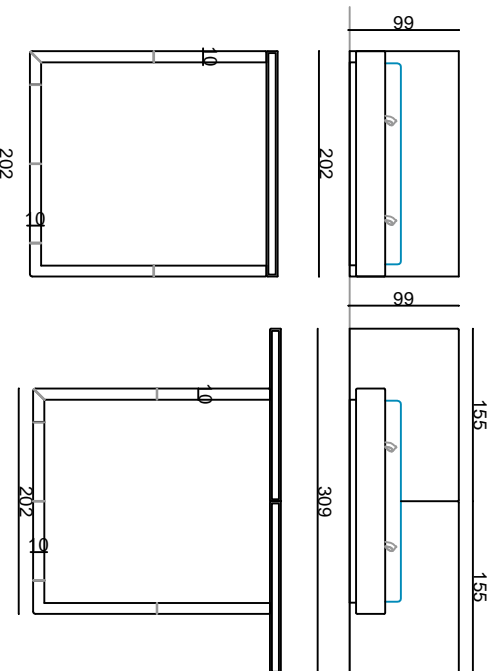

SUNDAY KARYOLA/BED

TEMA KARYOLA/BED

180x200 cm yataklık Geniş Pervez

180x200 cm yataklık İnce Pervez

180x200 cm yataklık Alışıp Pervez

180x200 cm yataklık Geniş Pervez

180x200 cm yataklık İnce Pervez

180x200 cm yataklık Alışıp Pervez

CANTE GARDIROP/WARDROBE

DORMO GARDIROP/WARDROBE

100 LUK MODULA

KOŞE MODUL SAĞ

KOŞE MODUL SOL

100'LÜK MODÜL

100'LÜK MODÜL

50'LÜK MODÜL