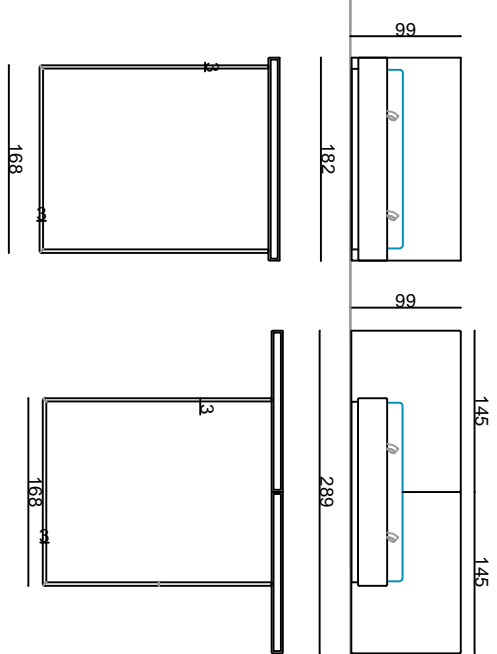

SUNDAY KARYOLA/BED

TEMA KARYOLA/BED

180x200 cm yataklık Geniş Pervez

180x200 cm yataklık İnce Pervez

180x200 cm yataklık Alışıp Pervez

180x200 cm yataklık Geniş Pervez

180x200 cm yataklık İnce Pervez

180x200 cm yataklık Alışıp Pervez

CANTE GARDIROP/WARDROBE

DORMO GARDIROP/WARDROBE

100 LUK MODULA

KOŞE MODUL SAĞ

KOŞE MODUL SOL

100'LÜK MODÜL

100'LÜK MODÜL

50'LÜK MODÜL