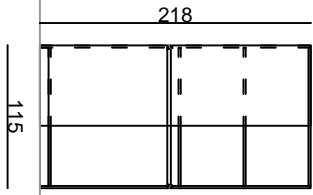

SUNDAY KARYOLA/BED

TEMA KARYOLA/BED

180x200 cm yataklık Geniş Pervez

180x200 cm yataklık İnce Pervez

180x200 cm yataklık Alışıp Pervez

180x200 cm yataklık Geniş Pervez

180x200 cm yataklık İnce Pervez

180x200 cm yataklık Alışıp Pervez

CANTE GARDIROP/WARDROBE

DORMO GARDIROP/WARDROBE

100 LUK MODULA

KOŞE MODUL SAĞ

KOŞE MODUL SOL

100'LÜK MODÜL

100'LÜK MODÜL

50'LÜK MODÜL