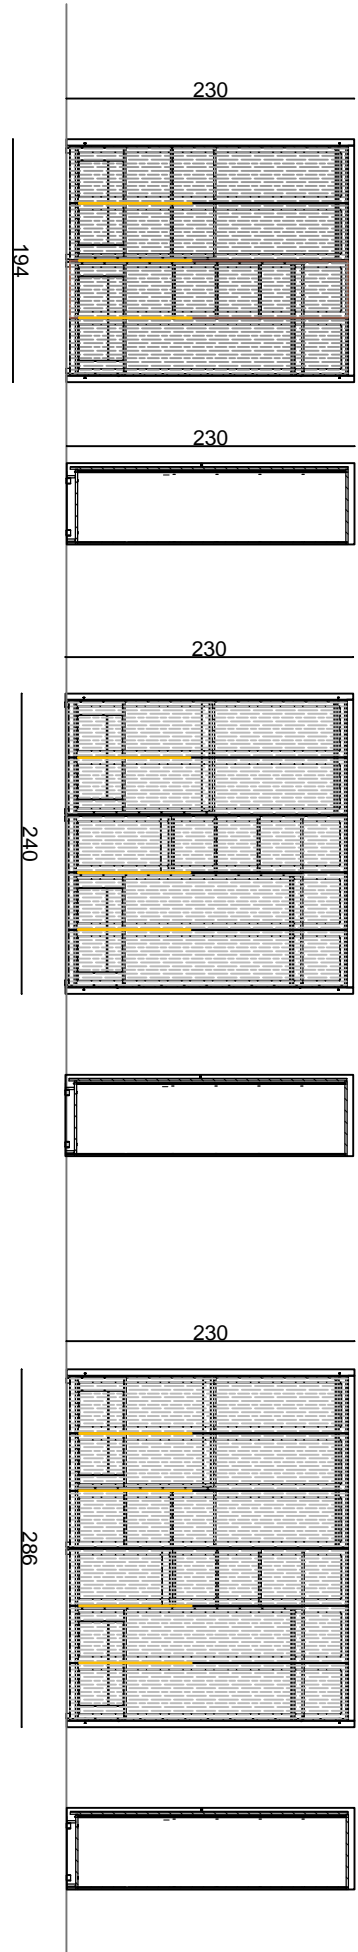

SUNDAY KARYOLA/BED

TEMA KARYOLA/BED

180x200 cm yataklık Geniş Pervez

180x200 cm yataklık İnce Pervez

180x200 cm yataklık Alışıp Pervez

180x200 cm yataklık Geniş Pervez

180x200 cm yataklık İnce Pervez

180x200 cm yataklık Alışıp Pervez

CANTE GARDIROP/WARDROBE

DORMO GARDIROP/WARDROBE

100 LUK MODULA

KOŞE MODUL SAĞ

KOŞE MODUL SOL

100'LÜK MODÜL

100'LÜK MODÜL

50'LÜK MODÜL