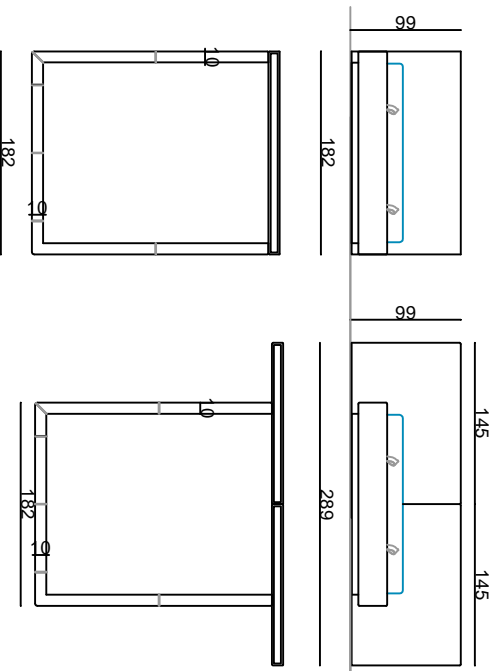

SUNDAY KARYOLA/BED

TEMA KARYOLA/BED

180x200 cm yataklık Geniş Pervez

180x200 cm yataklık İnce Pervez

180x200 cm yataklık Alışıp Pervez

180x200 cm yataklık Geniş Pervez

180x200 cm yataklık İnce Pervez

180x200 cm yataklık Alışıp Pervez

CANTE GARDIROP/WARDROBE

DORMO GARDIROP/WARDROBE

100 LUK MODULA

KOŞE MODUL SAĞ

KOŞE MODUL SOL

100'LÜK MODÜL

100'LÜK MODÜL

50'LÜK MODÜL