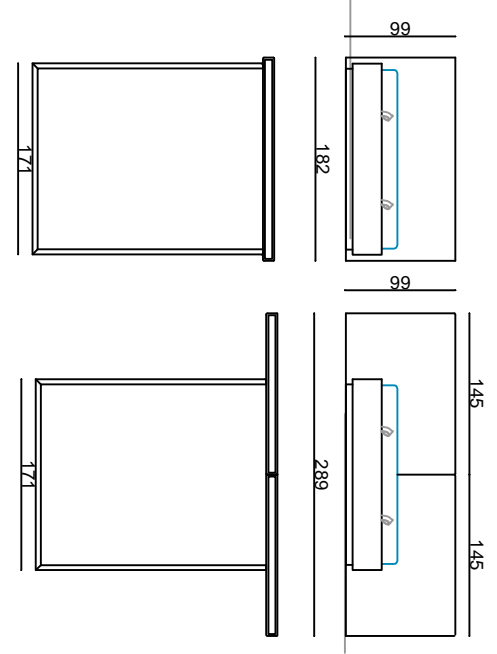

SUNDAY KARYOLA/BED

TEMA KARYOLA/BED

180x200 cm yataklık Geniş Pervez

180x200 cm yataklık İnce Pervez

180x200 cm yataklık Alışıp Pervez

180x200 cm yataklık Geniş Pervez

180x200 cm yataklık İnce Pervez

180x200 cm yataklık Alışıp Pervez

CANTE GARDIROP/WARDROBE

DORMO GARDIROP/WARDROBE

100 LUK MODULA

KOŞE MODUL SAĞ

KOŞE MODUL SOL

100'LÜK MODÜL

100'LÜK MODÜL

50'LÜK MODÜL