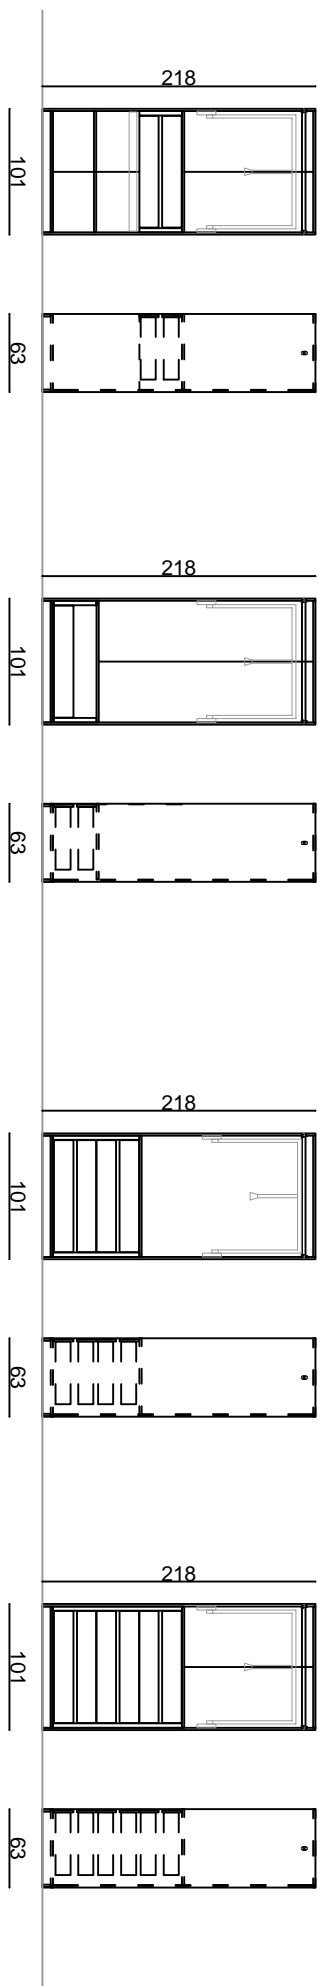

SUNDAY KARYOLA/BED

TEMA KARYOLA/BED

180x200 cm yataklık Geniş Pervez

180x200 cm yataklık İnce Pervez

180x200 cm yataklık Alışıp Pervez

180x200 cm yataklık Geniş Pervez

180x200 cm yataklık İnce Pervez

180x200 cm yataklık Alışıp Pervez

CANTE GARDIROP/WARDROBE

DORMO GARDIROP/WARDROBE

100 LUK MODULA

KOŞE MODUL SAĞ

KOŞE MODUL SOL

100'LÜK MODÜL

100'LÜK MODÜL

50'LÜK MODÜL