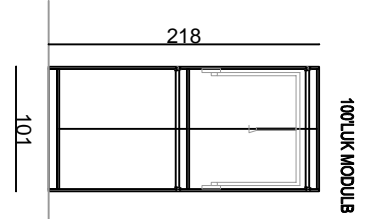

SUNDAY KARYOLA/BED

TEMA KARYOLA/BED

180x200 cm yataklık Geniş Pervez

180x200 cm yataklık İnce Pervez

180x200 cm yataklık Alışıp Pervez

180x200 cm yataklık Geniş Pervez

180x200 cm yataklık İnce Pervez

180x200 cm yataklık Alışıp Pervez

CANTE GARDIROP/WARDROBE

DORMO GARDIROP/WARDROBE

100 LUK MODULA

KOŞE MODUL SAĞ

KOŞE MODUL SOL

100'LÜK MODÜL

100'LÜK MODÜL

50'LÜK MODÜL