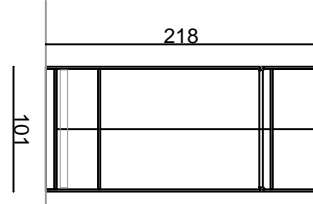

SUNDAY KARYOLA/BED

TEMA KARYOLA/BED

180x200 cm yataklık Geniş Pervez

180x200 cm yataklık İnce Pervez

180x200 cm yataklık Alışıp Pervez

180x200 cm yataklık Geniş Pervez

180x200 cm yataklık İnce Pervez

180x200 cm yataklık Alışıp Pervez

CANTE GARDIROP/WARDROBE

DORMO GARDIROP/WARDROBE

100 LUK MODULA

KOŞE MODUL SAĞ

KOŞE MODUL SOL

100'LÜK MODÜL

100'LÜK MODÜL

50'LÜK MODÜL