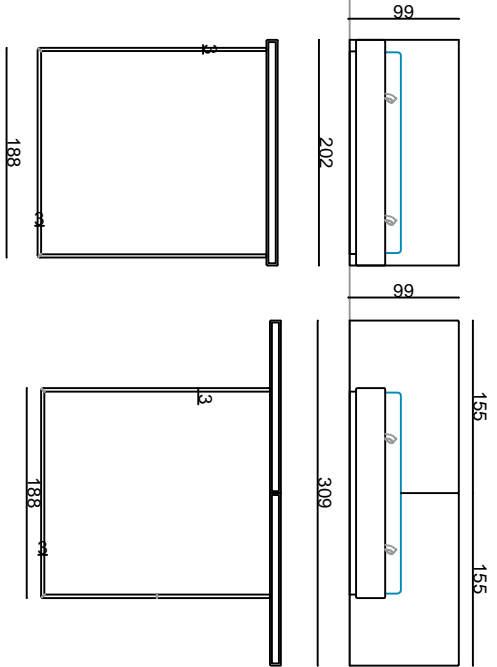

SUNDAY KARYOLA/BED

TEMA KARYOLA/BED

180x200 cm yataklık Geniş Pervez

180x200 cm yataklık İnce Pervez

180x200 cm yataklık Alışıp Pervez

180x200 cm yataklık Geniş Pervez

180x200 cm yataklık İnce Pervez

180x200 cm yataklık Alışıp Pervez

CANTE GARDIROP/WARDROBE

DORMO GARDIROP/WARDROBE

100 LUK MODULA

KOŞE MODUL SAĞ

KOŞE MODUL SOL

100'LÜK MODÜL

100'LÜK MODÜL

50'LÜK MODÜL