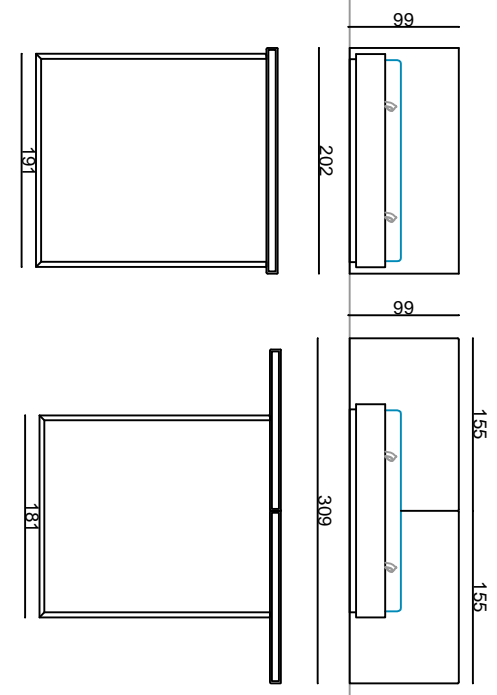

SUNDAY KARYOLA/BED

TEMA KARYOLA/BED

180x200 cm yataklık Geniş Pervez

180x200 cm yataklık İnce Pervez

180x200 cm yataklık Alışıp Pervez

180x200 cm yataklık Geniş Pervez

180x200 cm yataklık İnce Pervez

180x200 cm yataklık Alışıp Pervez

CANTE GARDIROP/WARDROBE

DORMO GARDIROP/WARDROBE

100 LUK MODULA

KOŞE MODUL SAĞ

KOŞE MODUL SOL

100'LÜK MODÜL

100'LÜK MODÜL

50'LÜK MODÜL