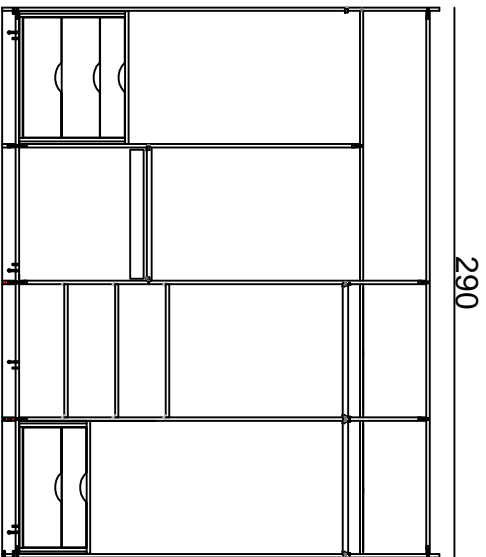

CANTE GARDIROP/WARDROBE